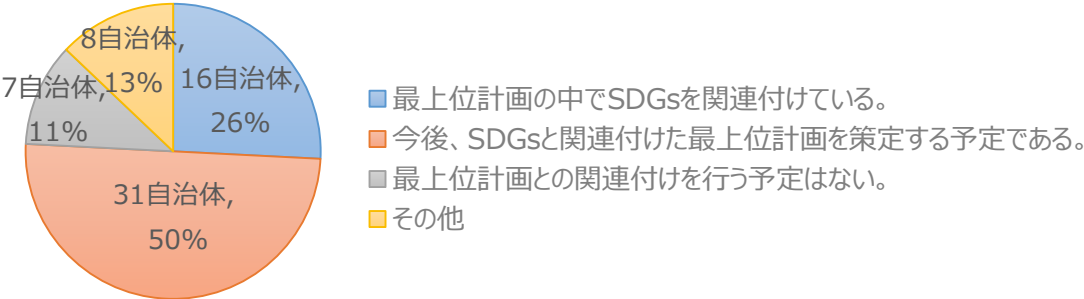

SDGsに関する区市町村調査結果（令和2年度）

○調査時点：令和2年11月～12月
 ○調査概要：東京都政策企画局計画部から区市町村の企画担当部署に対し、SDGsに関する取組状況のアンケート調査を実施したもの
 ○回答数：62（都内全区市町村）

1. 現行の最上位計画とSDGsとの関連付けの状況

2. 最上位計画以外でSDGsに関連付けた計画の策定有無

3. SDGsの普及啓発のための取組の実施状況

4. SDGsの取組推進に当たって、民間企業・NGO等の外部団体との連携状況