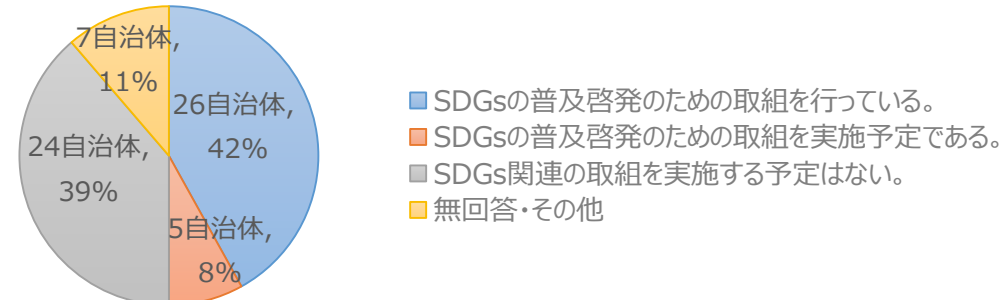

SDGsに関する区市町村調査結果（令和2年度）

○調査時点：令和2年11月～12月
 ○調査概要：東京都政策企画局計画部から区市町村の企画担当部署に対し、SDGsに関する取組状況のアンケート調査を実施したもの
 ○回答数：62（都内全区市町村）

1. 現行の最上位計画とSDGsとの関連付けの状況

2. 最上位計画以外でSDGsに関連付けた計画の策定有無

3. SDGsの普及啓発のための取組の実施状況

4. SDGsの取組推進に当たって、民間企業・NGO等の外部団体との連携状況