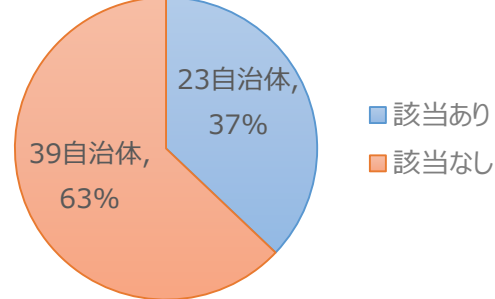

SDGsに関する区市町村調査結果（令和2年度）

○調査時点：令和2年11月～12月
 ○調査概要：東京都政策企画局計画部から区市町村の企画担当部署に対し、SDGsに関する取組状況のアンケート調査を実施したもの
 ○回答数：62（都内全区市町村）

1. 現行の最上位計画とSDGsとの関連付けの状況

2. 最上位計画以外でSDGsに関連付けた計画の策定有無

3. SDGsの普及啓発のための取組の実施状況

4. SDGsの取組推進に当たって、民間企業・NGO等の外部団体との連携状況