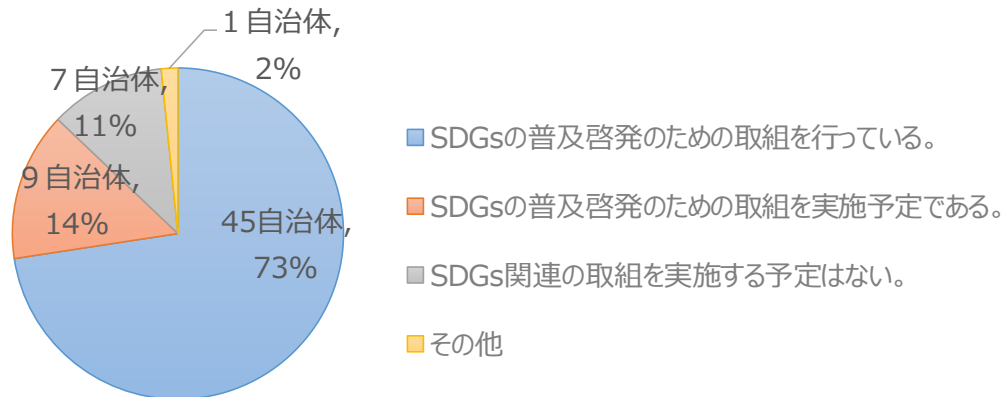

3. SDGsの普及啓発のための取組の実施状況