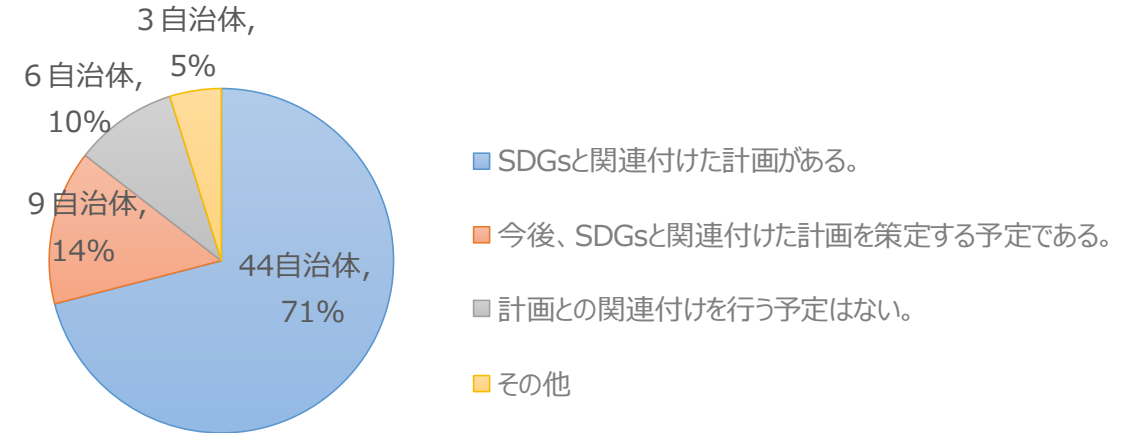

2. 最上位計画以外でSDGsに関連付けた計画の策定有無