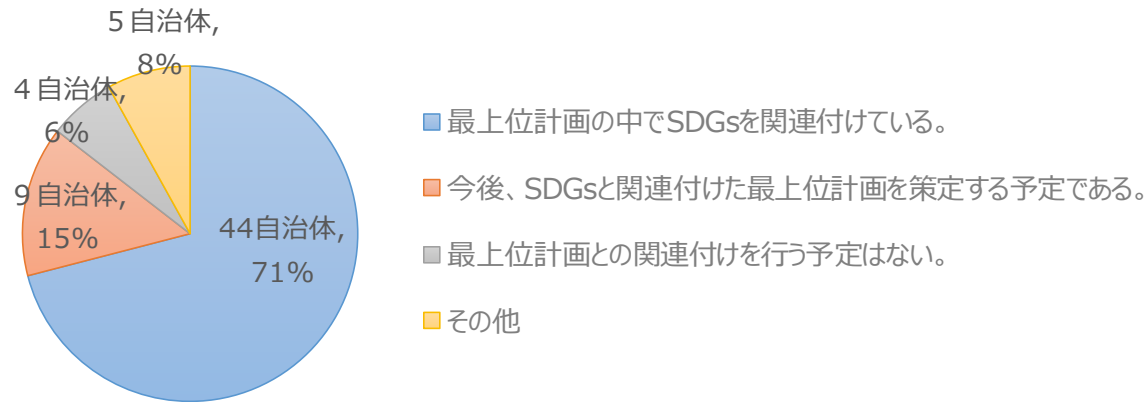

# SDGsに関する区市町村調査結果（令和4年度）

○調査時点：令和4年11月時点  
○調査概要：東京都政策企画局計画調整部から区市町村の企画担当部署に対し、SDGsに関する取組状況のアンケート調査を実施したもの  
○回答数：62（都内全区市町村）

## 1. 現行の最上位計画とSDGsとの関連付けの状況